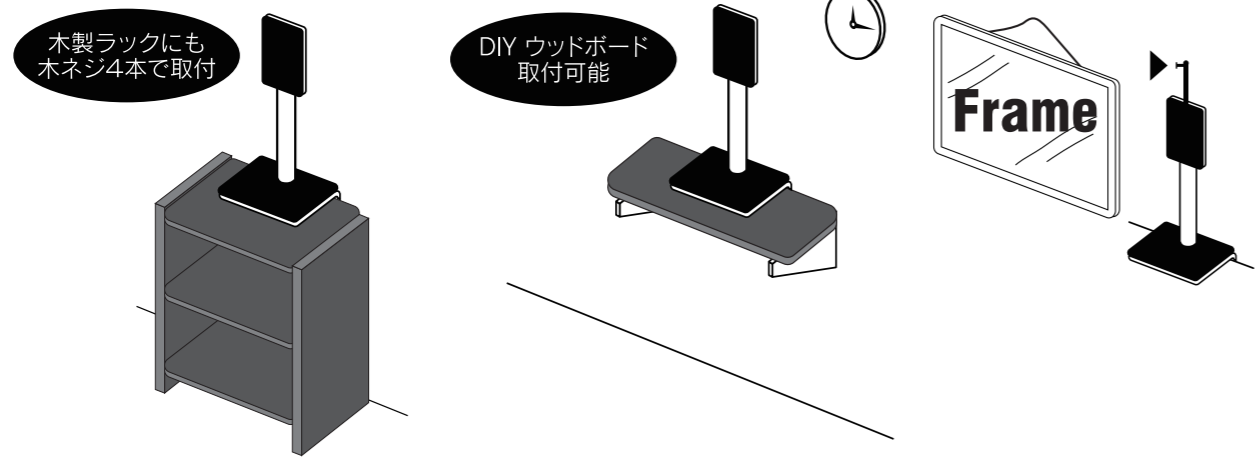

- ◆PCモニターはVESA10cmの規格に対応しております。
※取付予定のモニター規格をご確認ください。
- ◆取付のネジは、モニターの仕様によりネジ長さが異なります。
モニターをご確認の上、最適なネジをご準備ください。
- ※取付後、取付に不備がないかご確認をお願い致します。

その他の利用事例

- ◆6mmの木ネジによる固定
※ご利用になるラック板の強度をお確かめの上、取付を行ってください。
天板が破損する恐れがあります。

故障かな？と思ったら

- ・本体のネジ穴が破損した場合、ご利用はおやめください。
部品が落下し、ケガをする恐れがあります。
- ・破損したネジを使用しないでください。
部品が落下し、ケガをする恐れがあります。

<p>点検</p>	<p>★長年ご使用の点検</p> <p>このような症状はありませんか。</p> <ul style="list-style-type: none"> ●ネジを回しても止まらない。回転し続ける。 ●ネジで固定しても、部品がグラつく。 ●使用中に異常な音や振動がする。 ●本体、部品、ネジが曲がっている。 ●サビている。 ●その他の異常・故障がある。 	<p>ご使用中止</p> <p>故障や事故防止のために使用を停止し、ラックから本製品をはずし必ず販売店にご相談ください。</p>